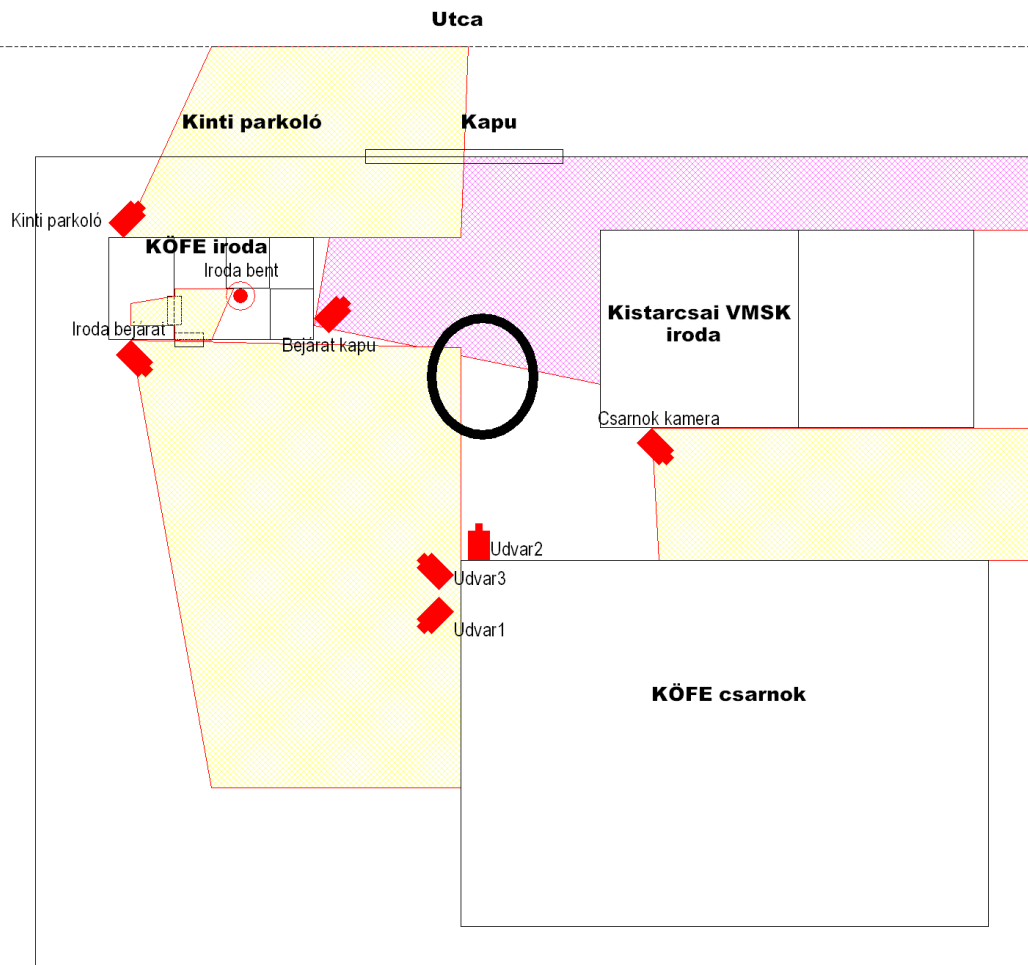

Kistarcsai KÖFE Kft.
kamerarendszer dokumentáció

BIZTONSÁGTECHNIKA

Összeállította: Losonci Gábor
PESTOR Biztonságtechnikai és Üzemeltető Kft.
Kelt: Budapest, 2020.05.28.

Technikai adatok

Rögzítő típusa	Techson DVR MN3216AT
Csatornaszám analóg	16 (4 bemenet átkapcsolható IP-re)
Csatornaszám IP	max. 4
Belső IP	192.168.2.200
Http port	90
Adat port	6036
Merevlemez méret	2TB
Elhelyezés	Álmennyezet felett
Működési mód	Offline

Kistarcsai KÖFE Kft. Kamerarendszer								
Csatorna	Név	Kamera helye	IP_cím	Típus	Kódolás	Felbontás	Felvétel	Rögzítés időtartama
1	Udvar 1	Kültér		Analóg	H.264	960X576		5 nap
2	Udvar 2	Kültér		AnalógHD	H.264	1920X1080		5 nap
3	Iroda bent	Iroda		AnalógHD	H.264	1280X720		5 nap
4	Udvar 3	Kültér		Analóg	H.264	960X576		5 nap
5	Iroda bejárat	Kültér		AnalógHD	H.264	1280X720		5 nap
6	Bejárat kapu	Kültér		AnalógHD	H.264	1280X720		5 nap
7	Csarnok kamera	Kültér		Analóg	H.264	960X576		5 nap
8	Kinti parkoló	Kültér		Analóg	H.264	960X576		5 nap

**Kamerarendszer pillanatképek,
kamerák elhelyezkedése és
látószögek**

BIZTONSÁGTECHNIKA

1. UDVAR 1 KAMERA

2. UDVAR 2 KAMERA

3. IRODA BENT KAMERA

4. UDVAR 3 KAMERA

5. IRODA BEJÁRAT KAMERA

6. BEJÁRAT KAPU KAMERA

7. CSARNOK KAMERA

Csarnok kamera

2020/05/28 10:10:21

8. KINTI PARKOLÓ KAMERA

Kamerák elhelyezkedés és látószögek (Iroda bent, Iroda bejárat, Bejárat kapu, Csarnok kamera, Kinti parkoló kamerák)

Title		
Kistarcsai KÖFE Kft. - kamerák elhelyezése és látószögek		
Author		
Losonci Gábor		
PESTOR Biztonságtechnikai és Üzemeltető Kft.		
File		Document
C:\Users\Felhaszn... Köfe kamerarendszer.dsn		
Revision	Date	Sheets
1.0	2020.05.28.	1 of 1