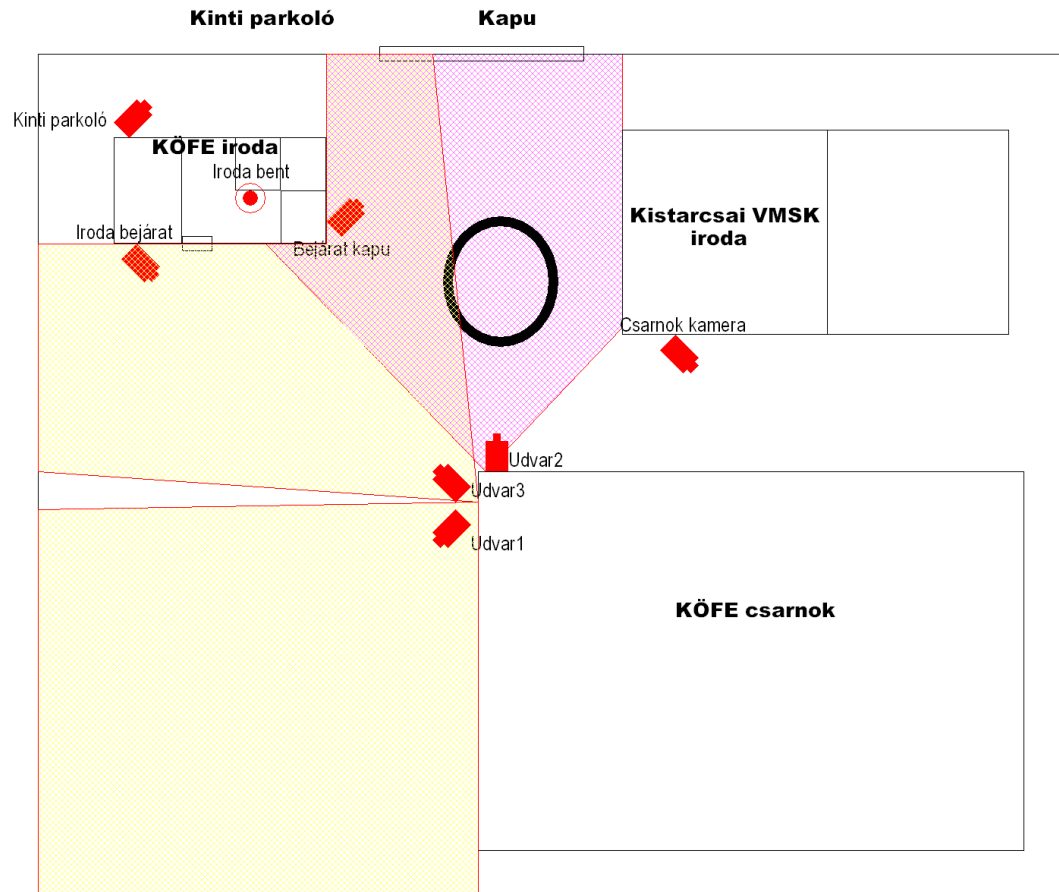

Kamerák elhelyezkedés és látószögek (Udvar 1, Udvar 2, Udvar 3 kamerák)

Utca

Title		
Kistarcsai KöFE Kft. - kamerák elhelyezése és látószögek		
Author		
Losonci Gábor		
PESTOR Biztonságtechnikai és Üzemeltető Kft.		
File		Document
C:\Users\Felhaszn... Köfe kamerarendszer.dsn		
Revision	Date	Sheets
1.0	2020.05.28.	2